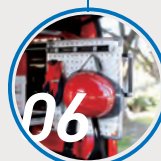

スライドツール収納 (R)