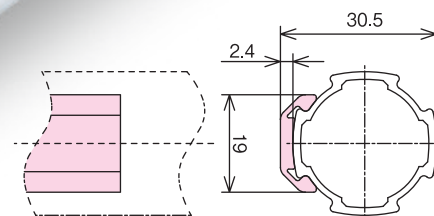

人気のアイテムを使いこなそう！

アクセサリ **GFA-C19**

フレームガードすべり

上に乗せたワークを、一般的な樹脂と比べて半分程度の摩擦力で滑らせることができます。ちょっとした傾斜を滑らせた場合やコロコンを配置しづらいスペースに便利です。

摩擦の少ない
特殊樹脂

素材・技術データ

全長	2000mm
質量	83g
材質	PP+特殊PE

〔 簡単取り付け 〕

フレーム突起部にカチッとはめるだけの簡単取り付け

〔 省スペース 〕

コロコンが設置できないスペースにも導入できるコンパクト設計

〔 カットも簡単 〕

カッターやニッパー等で切断できます