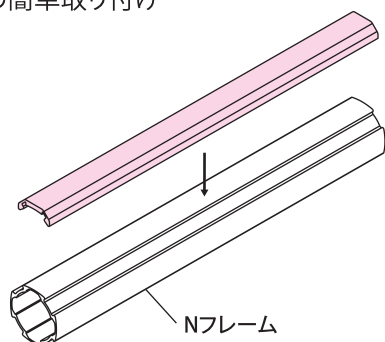

人気のアイテムを使いこなそう！

アクセサリ **GFA-C19**

フレームガードすべり

上に乗せたワークを、一般的な樹脂と比べて半分程度の摩擦力で滑らせることができます。ちょっとした傾斜を滑らせた場合やコロコンを配置しづらいスペースに便利です。

摩擦の少ない
特殊樹脂

素材・技術データ

全長	2000mm
質量	83g
材質	PP+特殊PE

〔 簡単取り付け 〕

フレーム突起部にカチッとはめるだけの簡単取り付け

〔 省スペース 〕

コロコンが設置できないスペースにも導入できるコンパクト設計

〔 カットも簡単 〕

カッターやニッパー等で切断できます