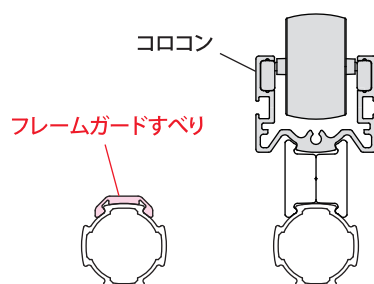

人気のアイテムを使いこなそう！

アクセサリ **GFA-C19**

フレームガードすべり

上に乗せたワークを、一般的な樹脂と比べて半分程度の摩擦力で滑らせることができます。ちょっとした傾斜を滑らせた場合やコロコンを配置しづらいスペースに便利です。

摩擦の少ない
特殊樹脂

素材・技術データ

全長	2000mm
質量	83g
材質	PP+特殊PE

〔 簡単取り付け 〕

フレーム突起部にカチッとはめるだけの簡単取り付け

〔 省スペース 〕

コロコンが設置できないスペースにも導入できるコンパクト設計

〔 カットも簡単 〕

カッターやニッパー等で切断できます