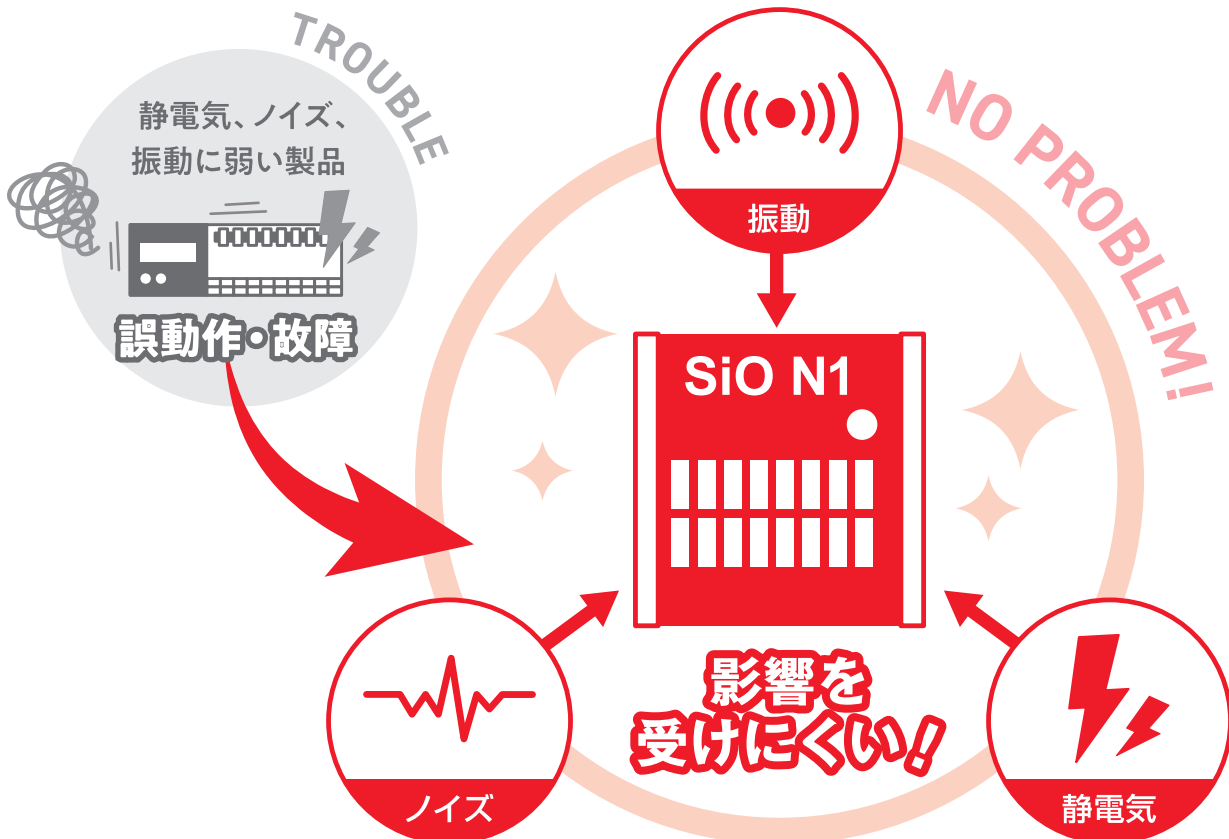

驚異の
リピート率
80%

大手自動車メーカーも

SiOを導入する

100の理由

021

静電気、ノイズ、振動に強い

SiOコントローラは、静電気やノイズ、振動に強いのが特徴です。周辺環境の影響を受けにくく、トラブル防止にもつながります。

SiOコントローラは誰でも簡単に使うことができる入出力制御装置です